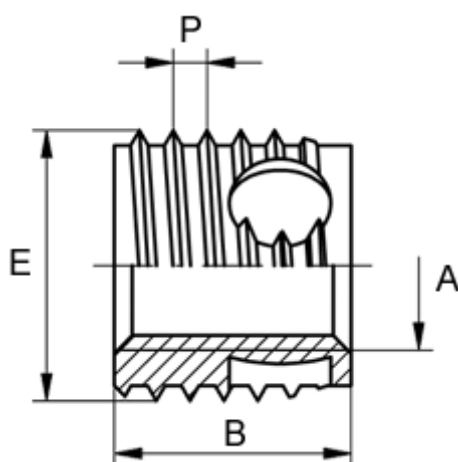

Varenummer: 12337000080800
Beskrivelse: KLEE-coil 337 000 080.800
M8 Messing

Mål

Gevindstigning P	= 1.50
Indvendigt gevind A	= M8
Længde B	= 9
Min. huldybde bundhul	= 11
Type	= 337 000 080 ...
Udvendigt gevind E	= 12.0